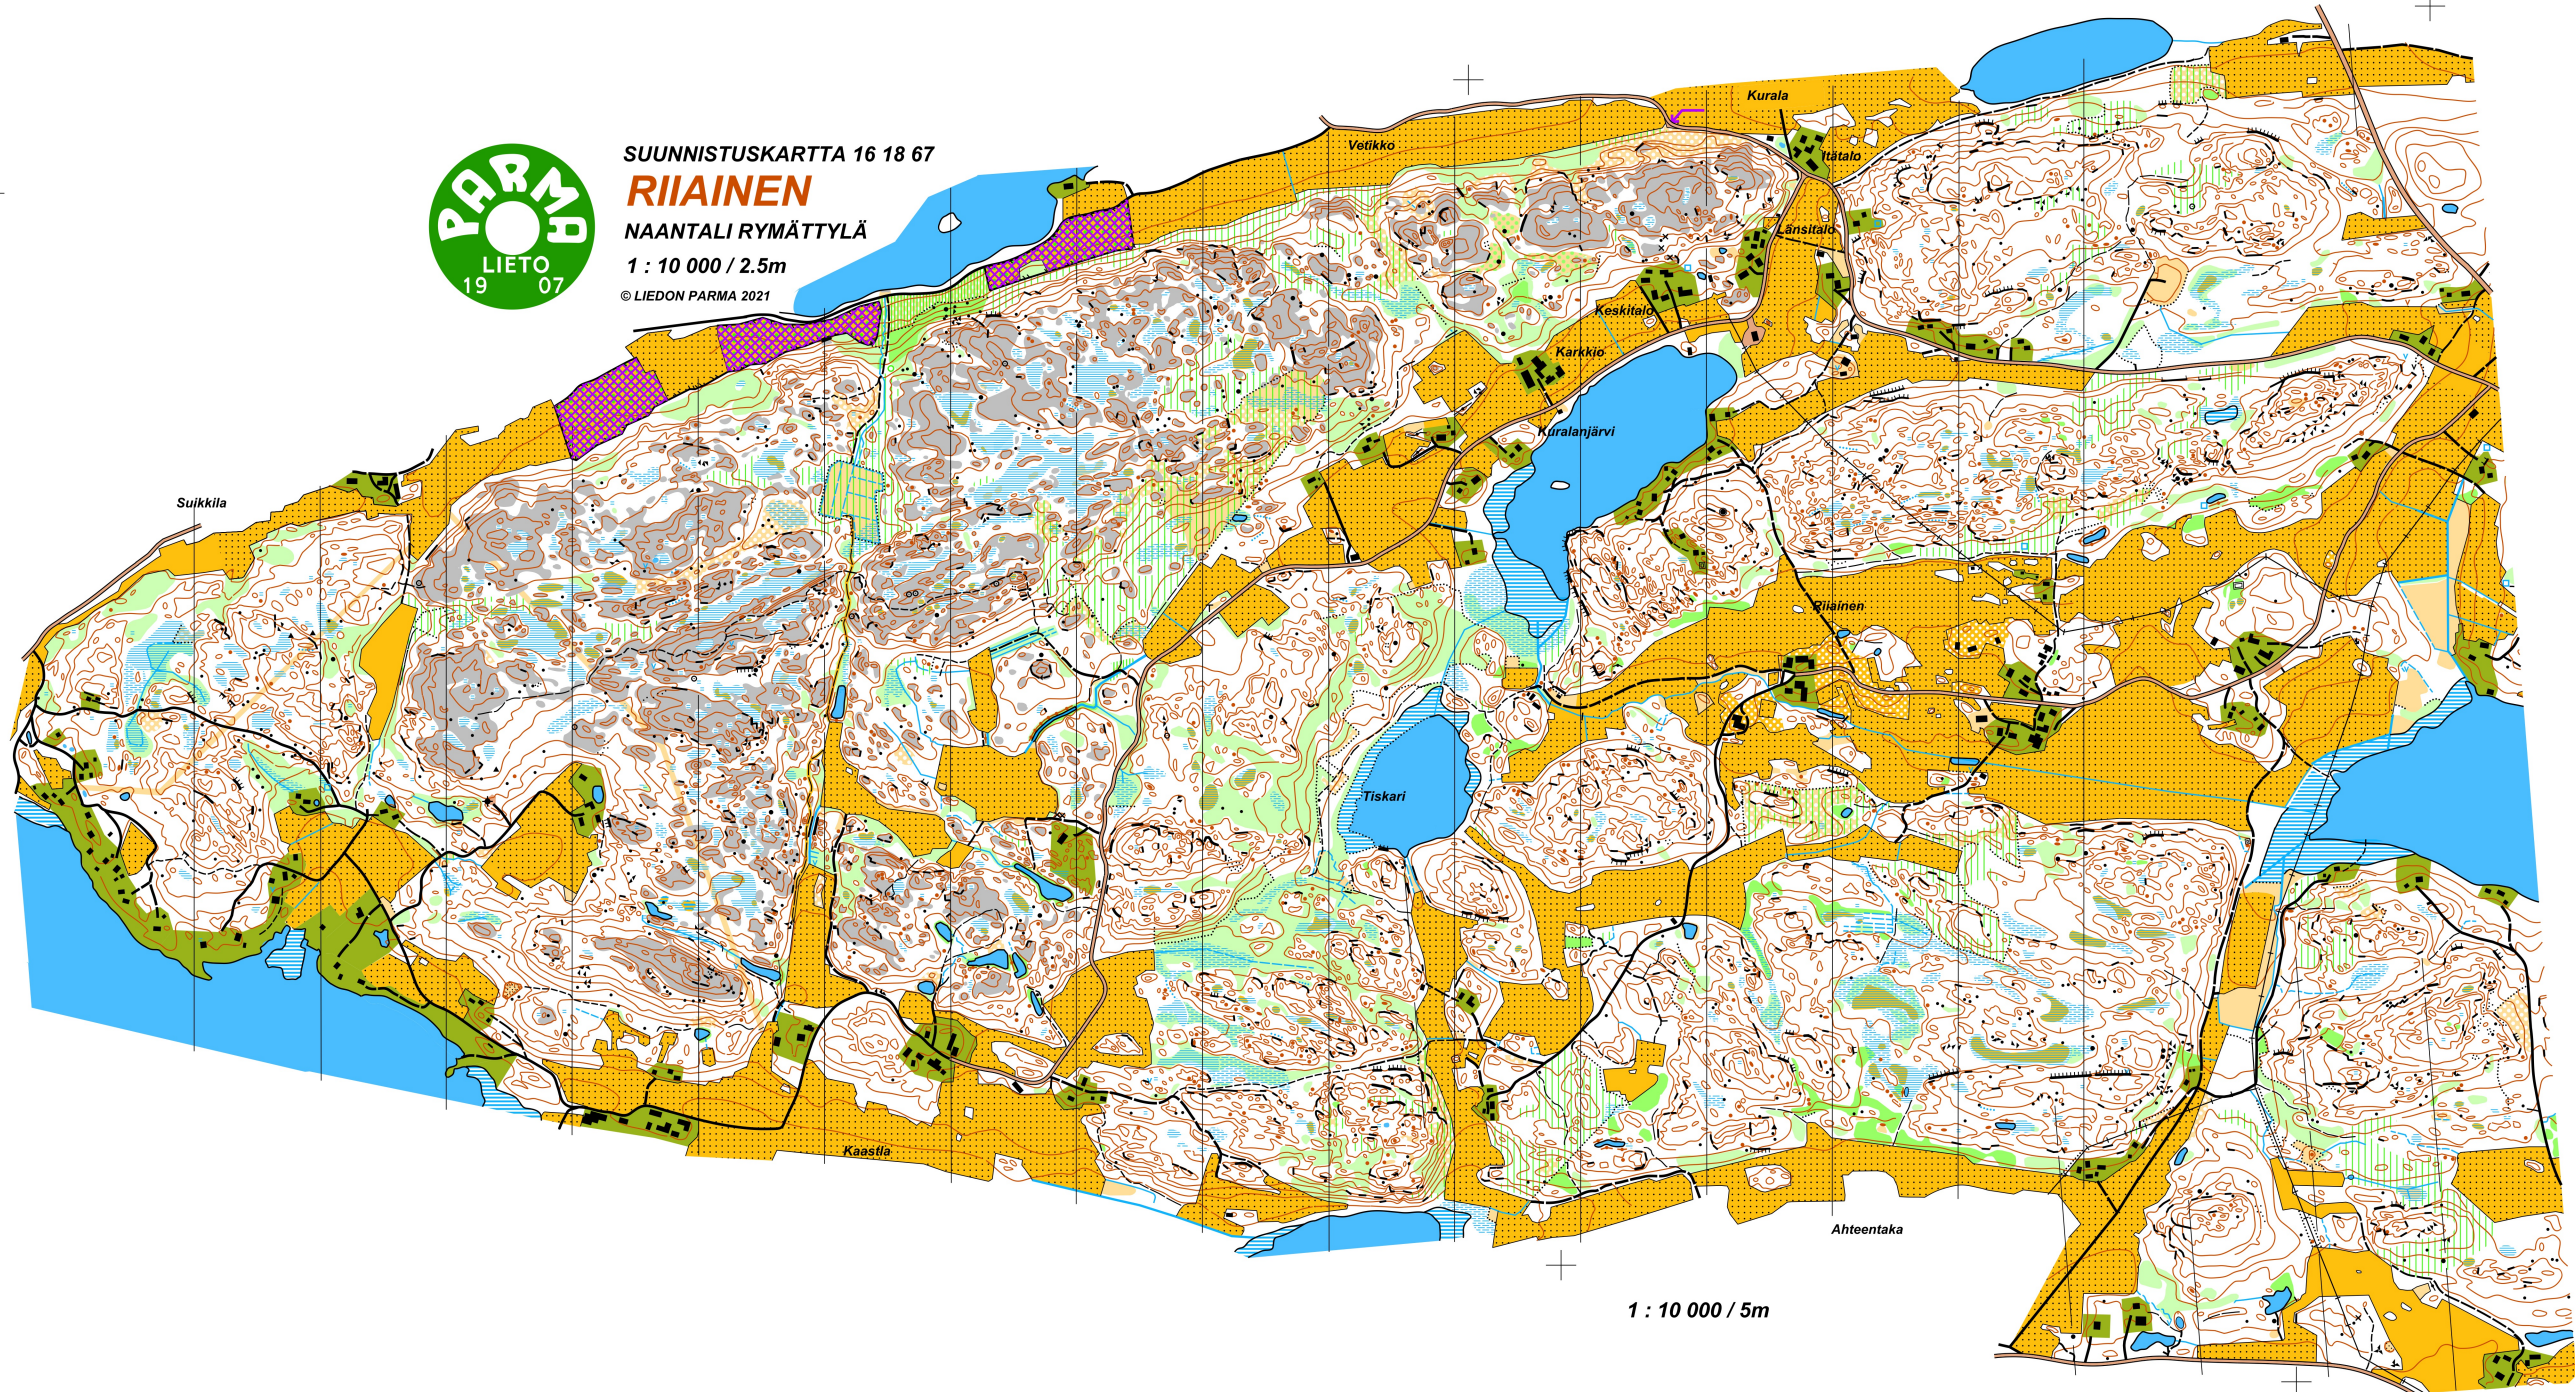

SUUNNISTUSKARTTA 16 18 67

RIIAINEN

NAANTALI RYMÄTTYLÄ

1 : 10 000 / 2.5m

© LIEDON PARMA 2021

1 : 10 000 / 5m